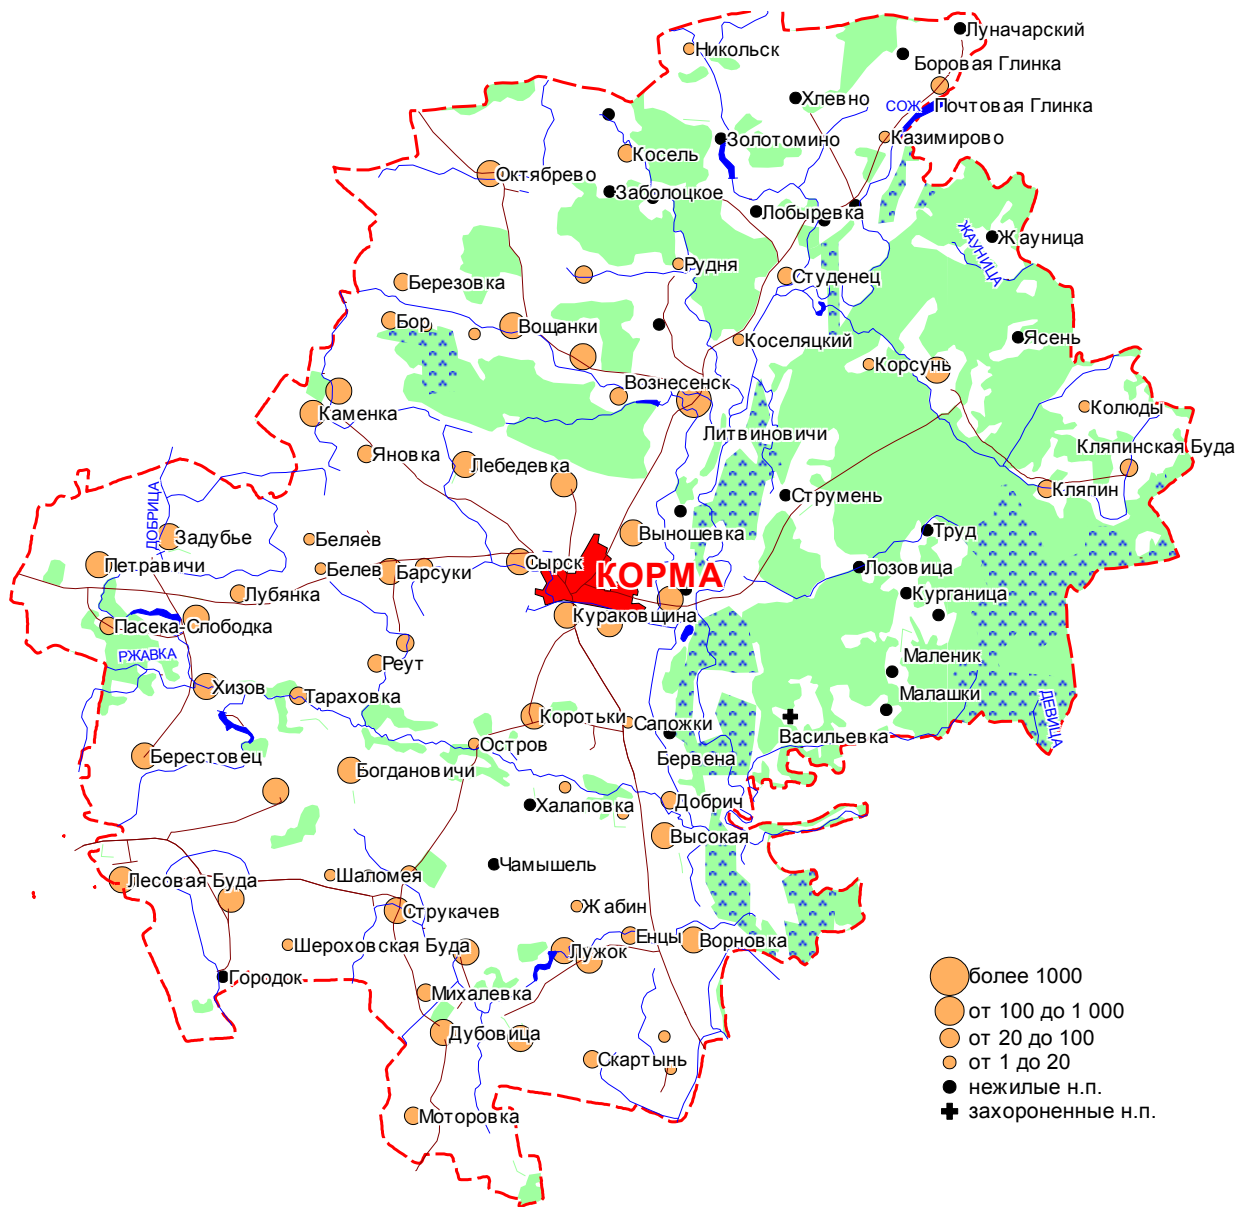

Паспорт  
Гомельская область, Кормянский район

Карта плотности загрязнения территории Кормянского района цезием-137

Паспорт  
Гомельская область, Кормянский район

Карта-схема Кормянского района Гомельской области

Перечень населенных пунктов, где за 2007 год выявлены случаи превышения РДУ по содержанию радионуклидов в молоке личных подсобных хозяйств:

$^{137}\text{Cs}$  – Корма, Волинцы, Литвиновичи, Старая Зеньковина, Новая Зеньковина Студенец.