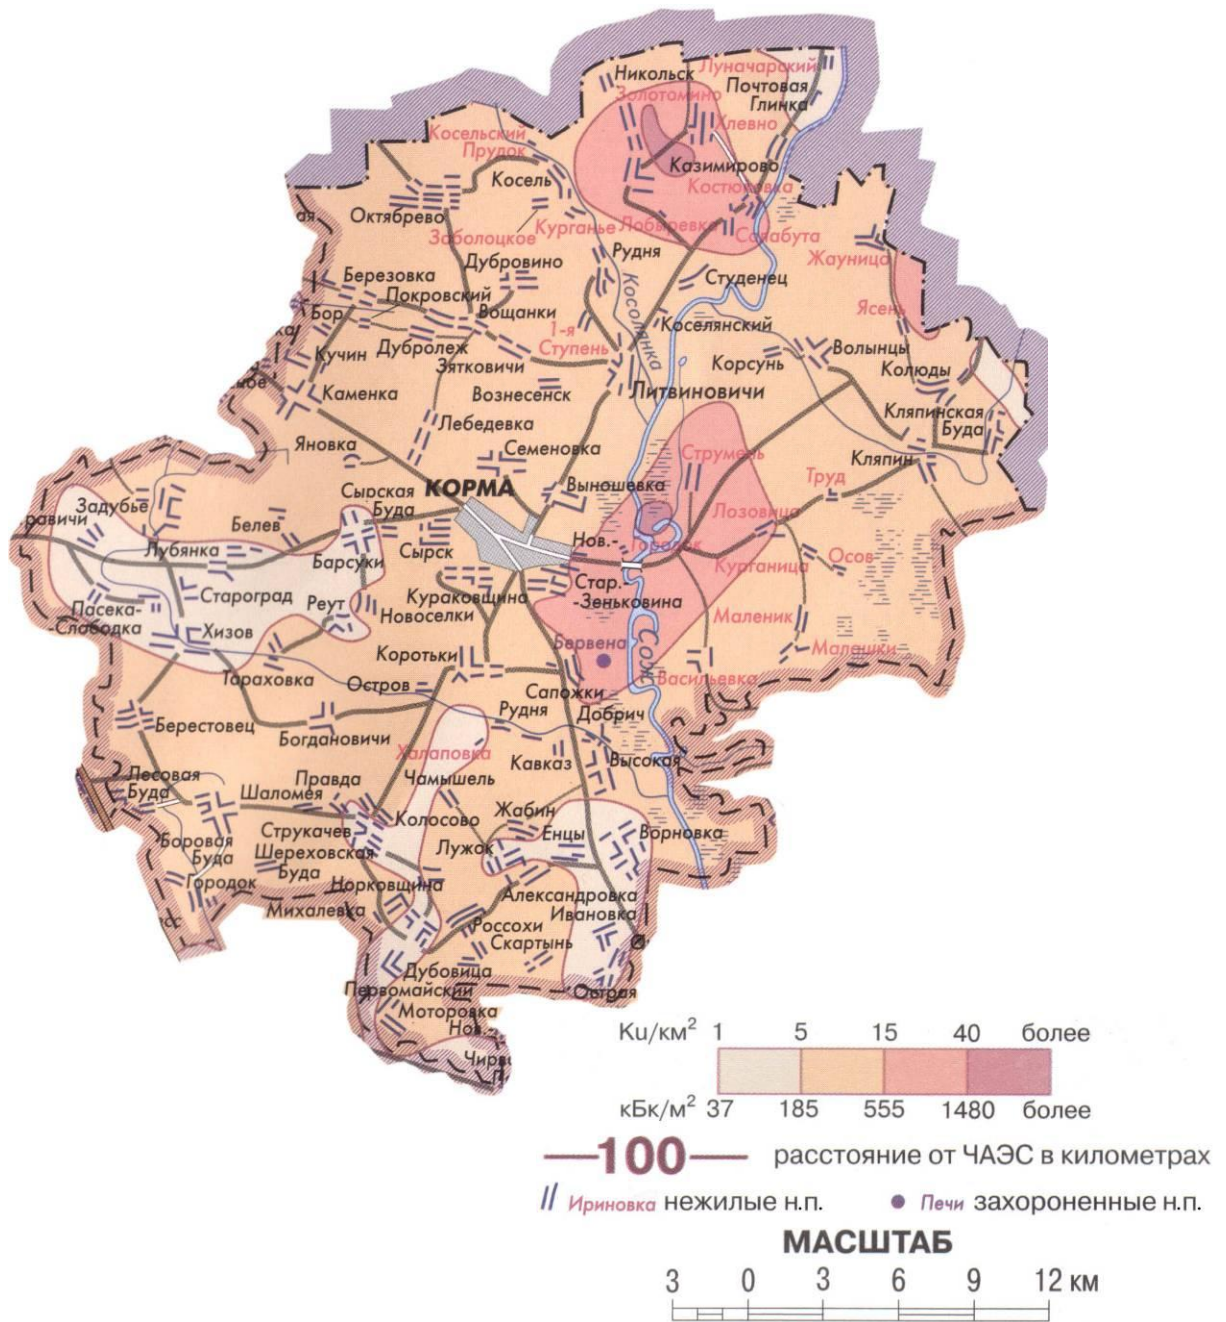

Паспорт  
Гомельская область, Кормянский район

Карта плотности загрязнения территории Кормянского района цезием-137

Паспорт  
Гомельская область, Кормянский район

Карта-схема Кормянского района Гомельской области

Перечень населенных пунктов, где за 2007 год выявлены случаи превышения РДУ по содержанию радионуклидов в молоке личных подсобных хозяйств:

$^{137}\text{Cs}$  – Корма, Волинцы, Литвиновичи, Старая Зеньковина, Новая Зеньковина Студенец.