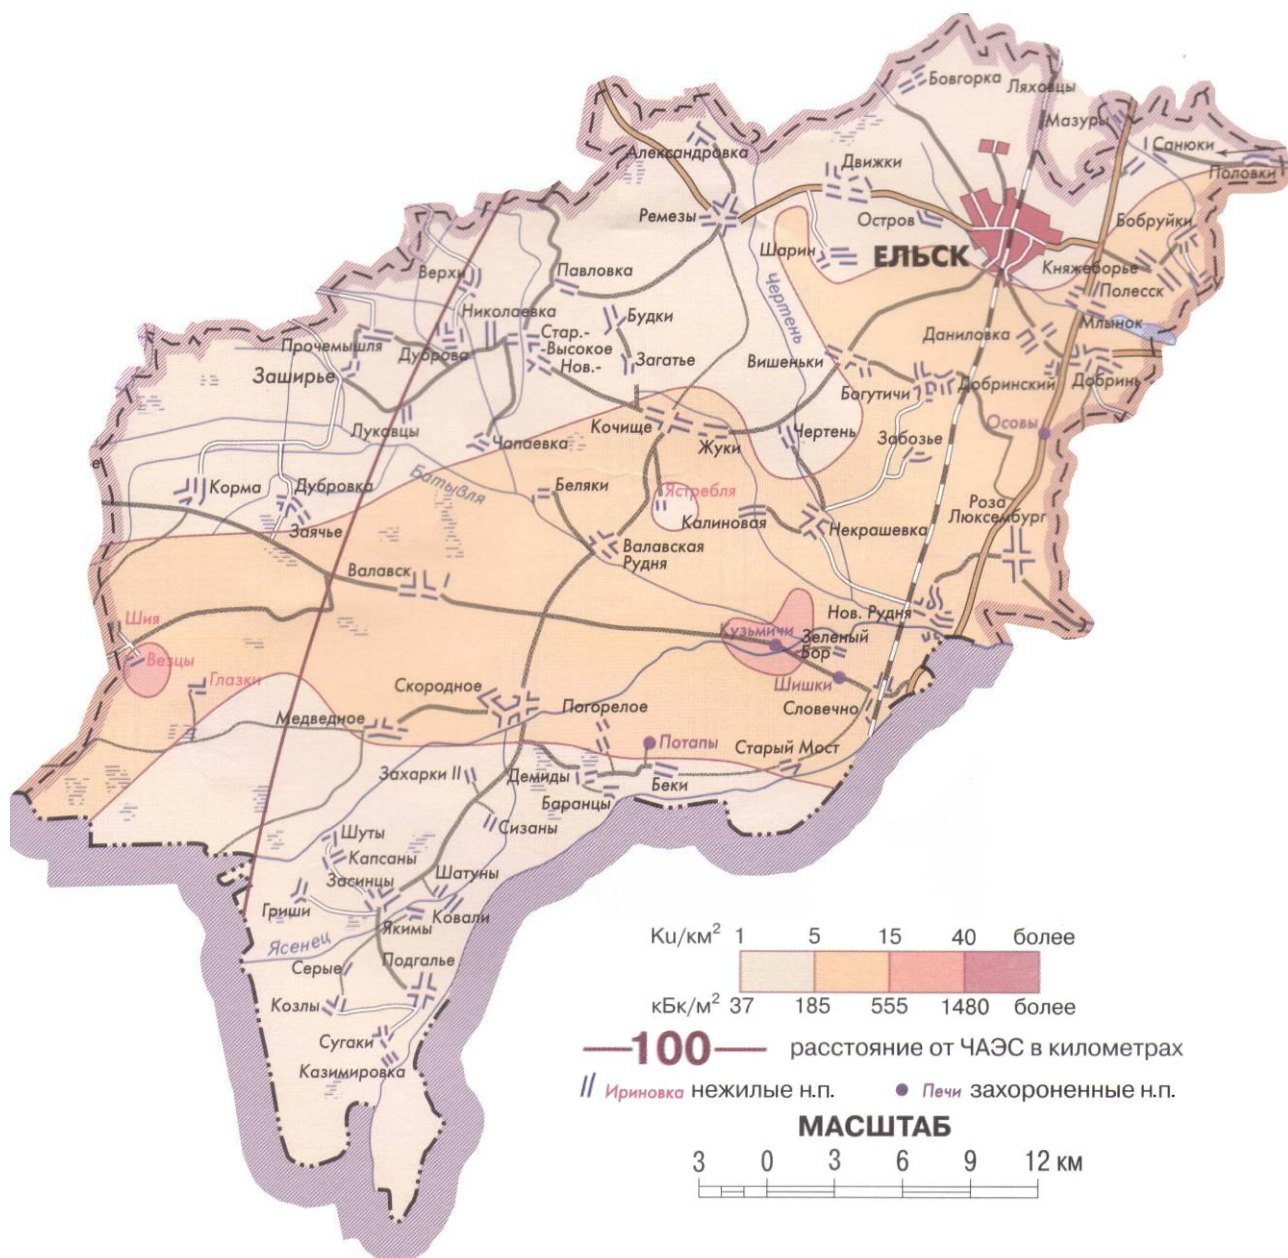

Паспорт  
Гомельская область, Ельский район

Карта плотности загрязнения территории Ельского района цезием-137

Паспорт  
Гомельская область, Ельский район

Карта-схема Ельского района Гомельской области

Перечень населенных пунктов, где за 2007 год выявлены случаи превышения РДУ по содержанию радионуклидов в молоке личных подсобных хозяйств:

$^{137}\text{Cs}$  – Добрынь, Словечно, Скородное.