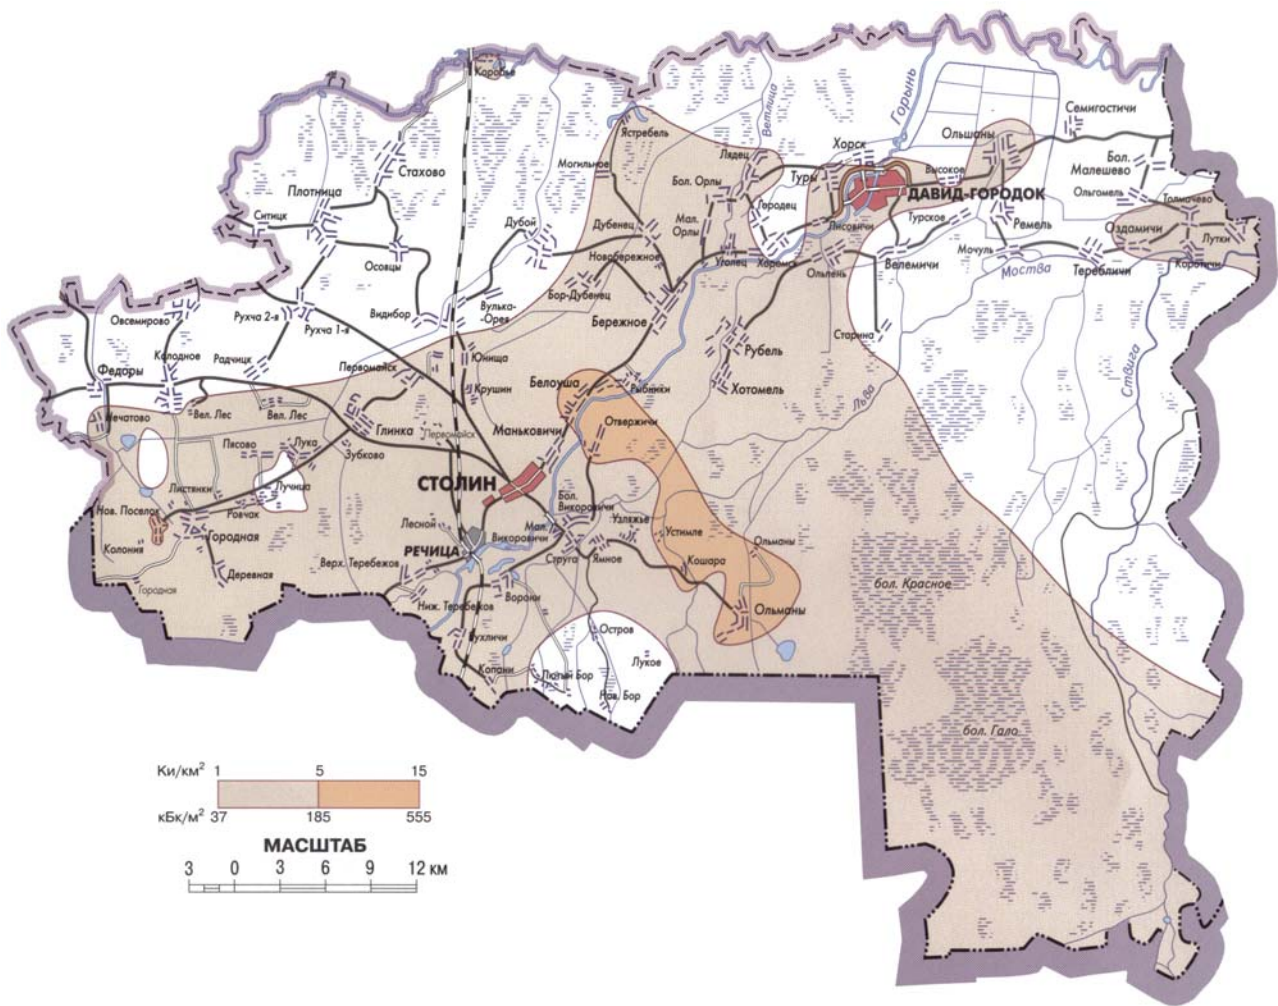

Паспорт
Брестская область, Столинский район

Карта плотности загрязнения ¹³⁷Cs Столинского района

Административная карта Столинского района

Перечень населенных пунктов, где за 2004 год выявлены случаи превышения РДУ по содержанию радионуклидов в молоке личных подсобных хозяйств:

Cs^{137} - Белоуша, Н.Теребежов, В.Теребежов, Ворони, Н.Поселок, Ольманы