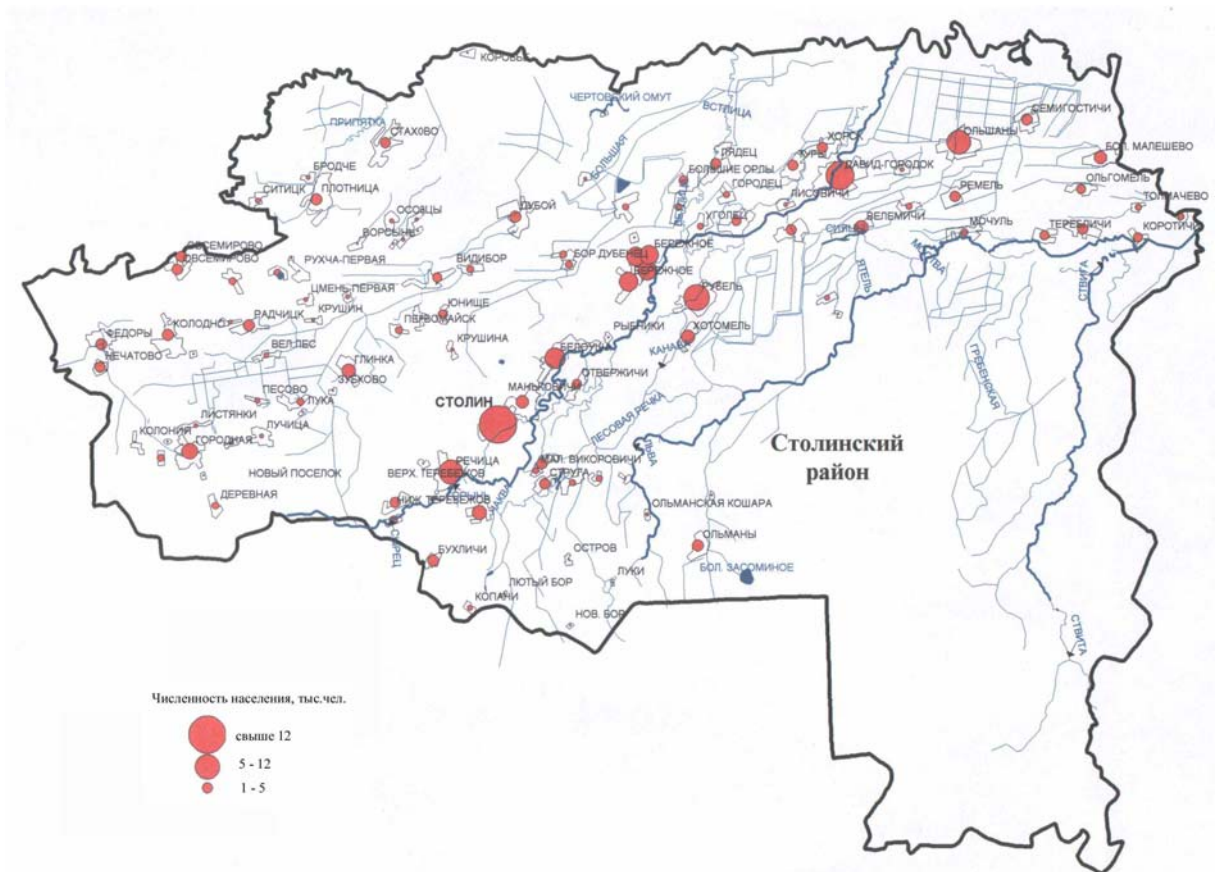

Паспорт
Брестская область, Столинский район

Карта плотности загрязнения ¹³⁷Cs Столинского района

Административная карта Столинского района

Перечень населенных пунктов, где за 2004 год выявлены случаи превышения РДУ по содержанию радионуклидов в молоке личных подсобных хозяйств:

Cs^{137} - Белоуша, Н.Теребежов, В.Теребежов, Ворони, Н.Поселок, Ольманы