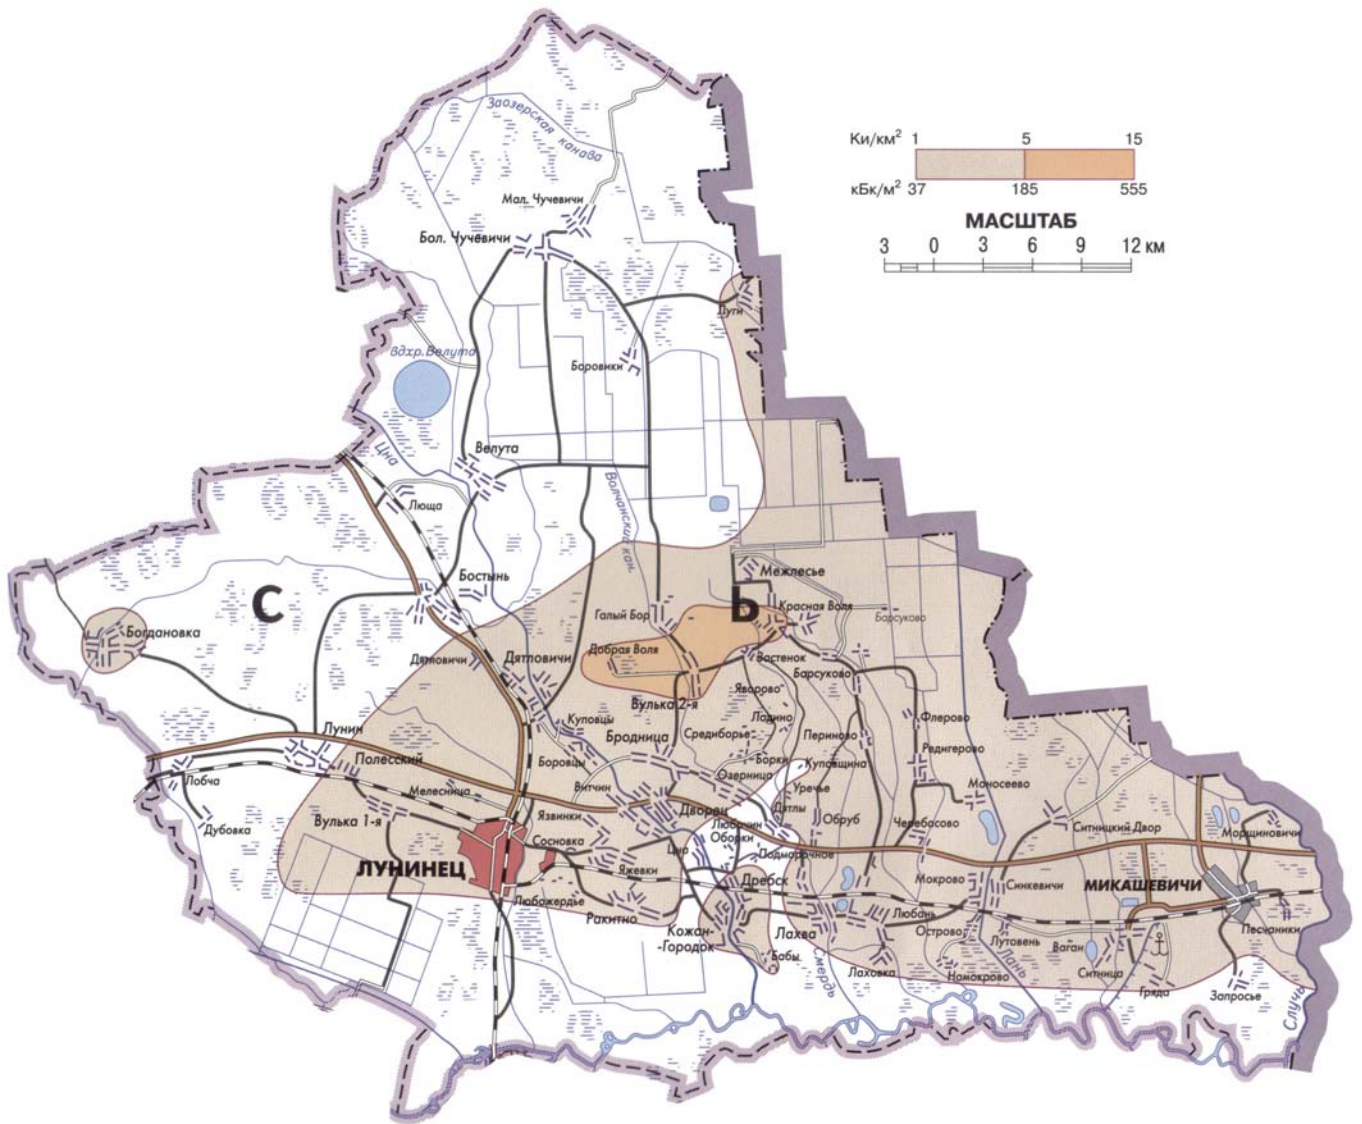

Паспорт
Брестская область, Лунинецкий район

Карта плотности загрязнения ¹³⁷Cs Лунинецкого района

Административная карта Лунинецкого района

Перечень населенных пунктов, где за 2004 год выявлены случаи превышения РДУ по содержанию радионуклидов в молоке личных подсобных хозяйств:

Cs¹³⁷ – Бабы, Борки, Бродница, Вильча, Дворец, Добрая Воля, Дятловичи, Кожан-Городок, Лаховка, Луги, Лунинец, Мокрово, Микашевичи, Морщиновичи, Намокрово, Острово, Поле, Синкевичи, Ситница, Ситницкий Двор.