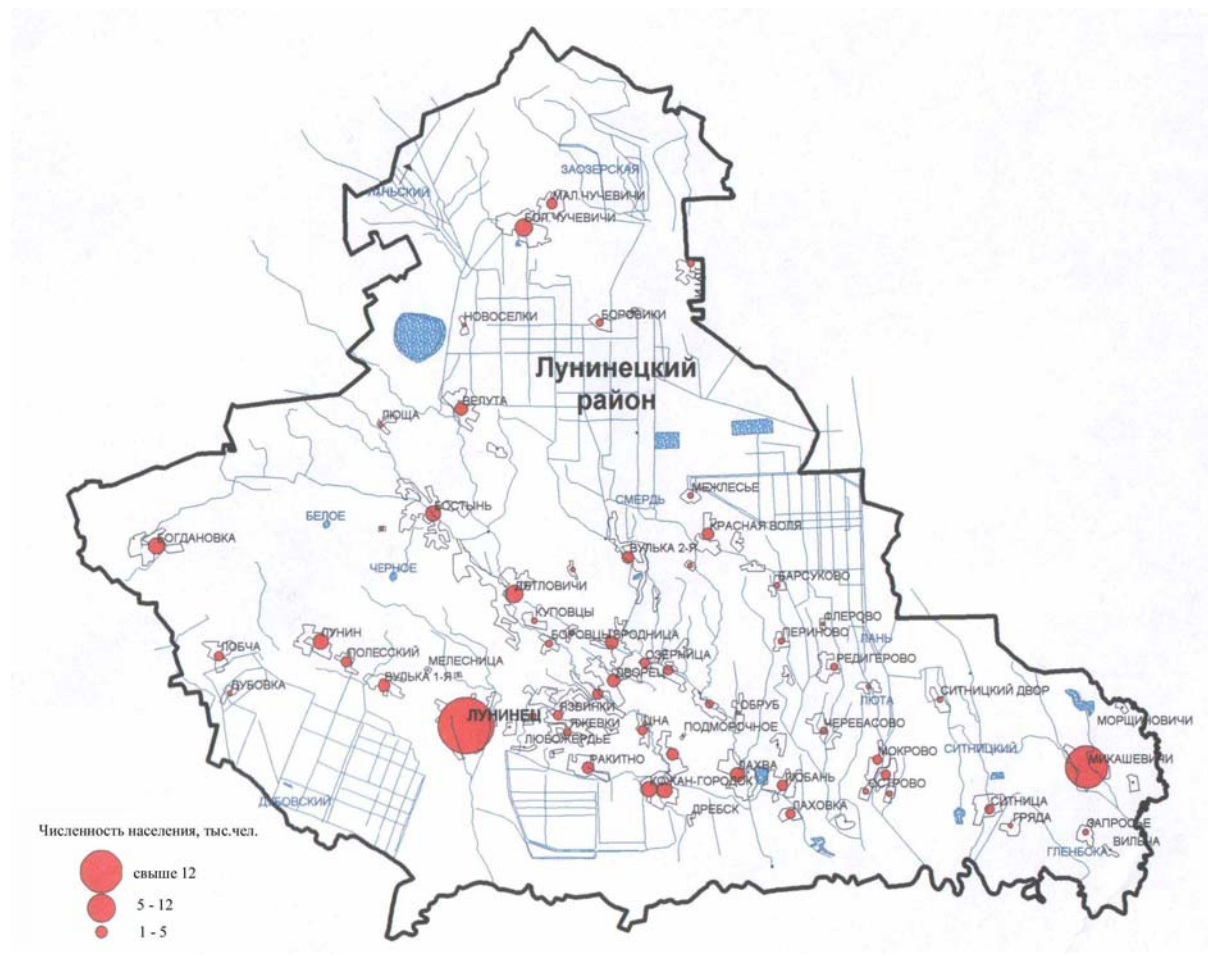

Паспорт
Брестская область, Лунинецкий район

Карта плотности загрязнения ¹³⁷Cs Лунинецкого района

Административная карта Лунинецкого района

Перечень населенных пунктов, где за 2004 год выявлены случаи превышения РДУ по содержанию радионуклидов в молоке личных подсобных хозяйств:

Cs¹³⁷ – Бабы, Борки, Бродница, Вильча, Дворец, Добрая Воля, Дятловичи, Кожан-Городок, Лаховка, Луги, Лунинец, Мокрово, Микашевичи, Морщиновичи, Намокрово, Острово, Поле, Синкевичи, Ситница, Ситницкий Двор.