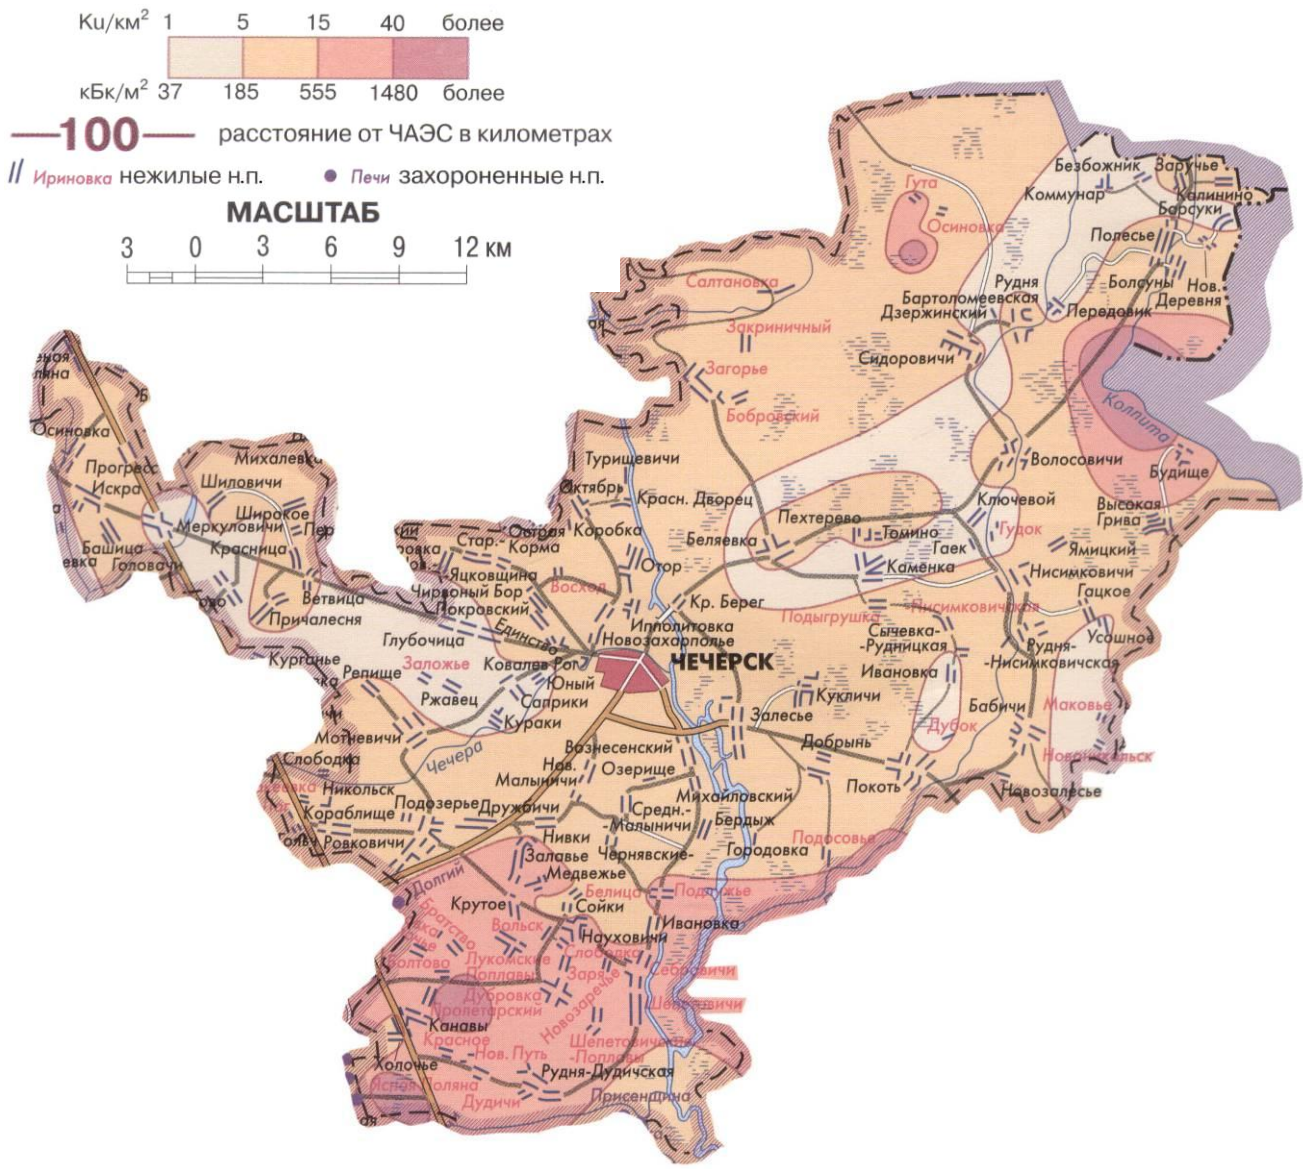

Паспорт
Гомельская область, Чечерский район

Карта плотности загрязнения территории Чечерского района цезием-137

Паспорт
Гомельская область, Чечерский район

Карта-схема Чечерского района Гомельской области

Перечень населенных пунктов, где за 2007 год выявлены случаи превышения РДУ по содержанию радионуклидов в молоке личных подсобных хозяйств:

^{137}Cs – Ипполитовка, Красный Берег, Отор,,