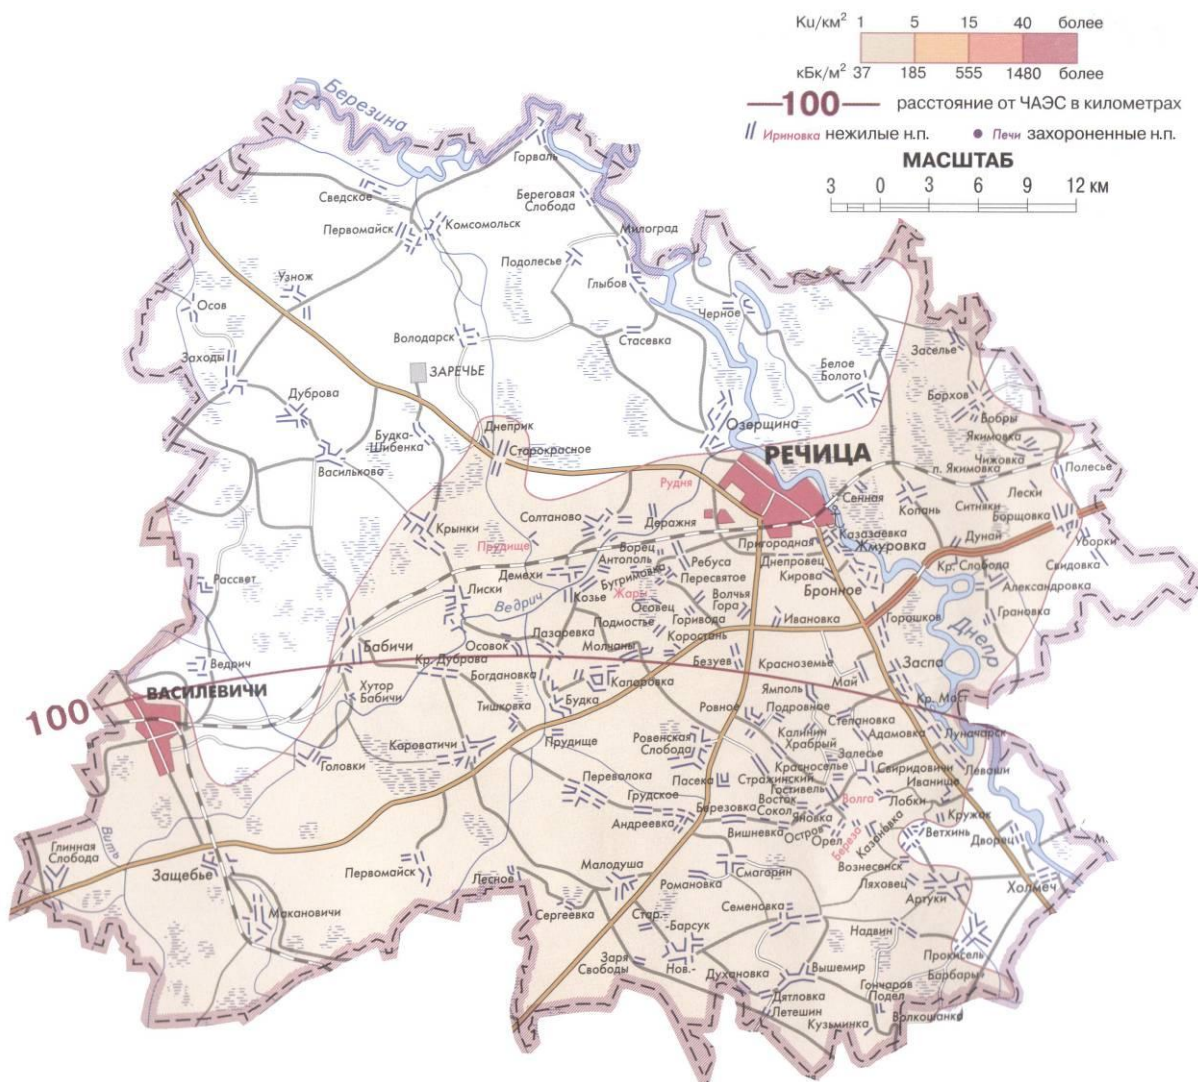

Паспорт
Гомельская область, Речицкий район

Карта плотности загрязнения территории Речицкого района цезием-137