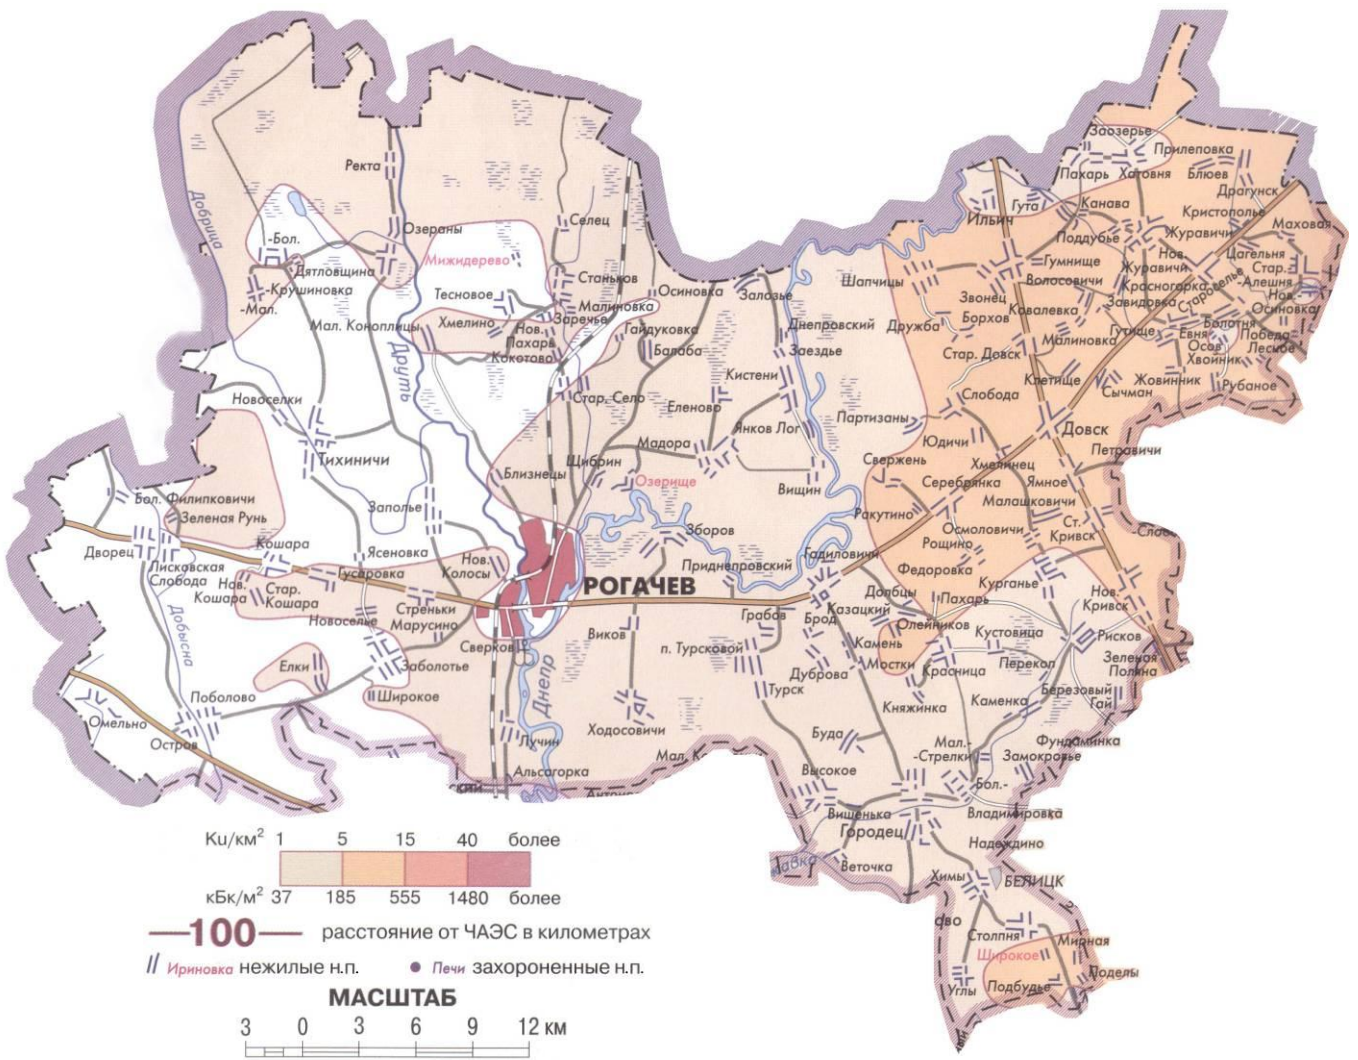

Паспорт
Гомельская область, Рогачевский район

Карта плотности загрязнения территории Рогачевского района цезием-137