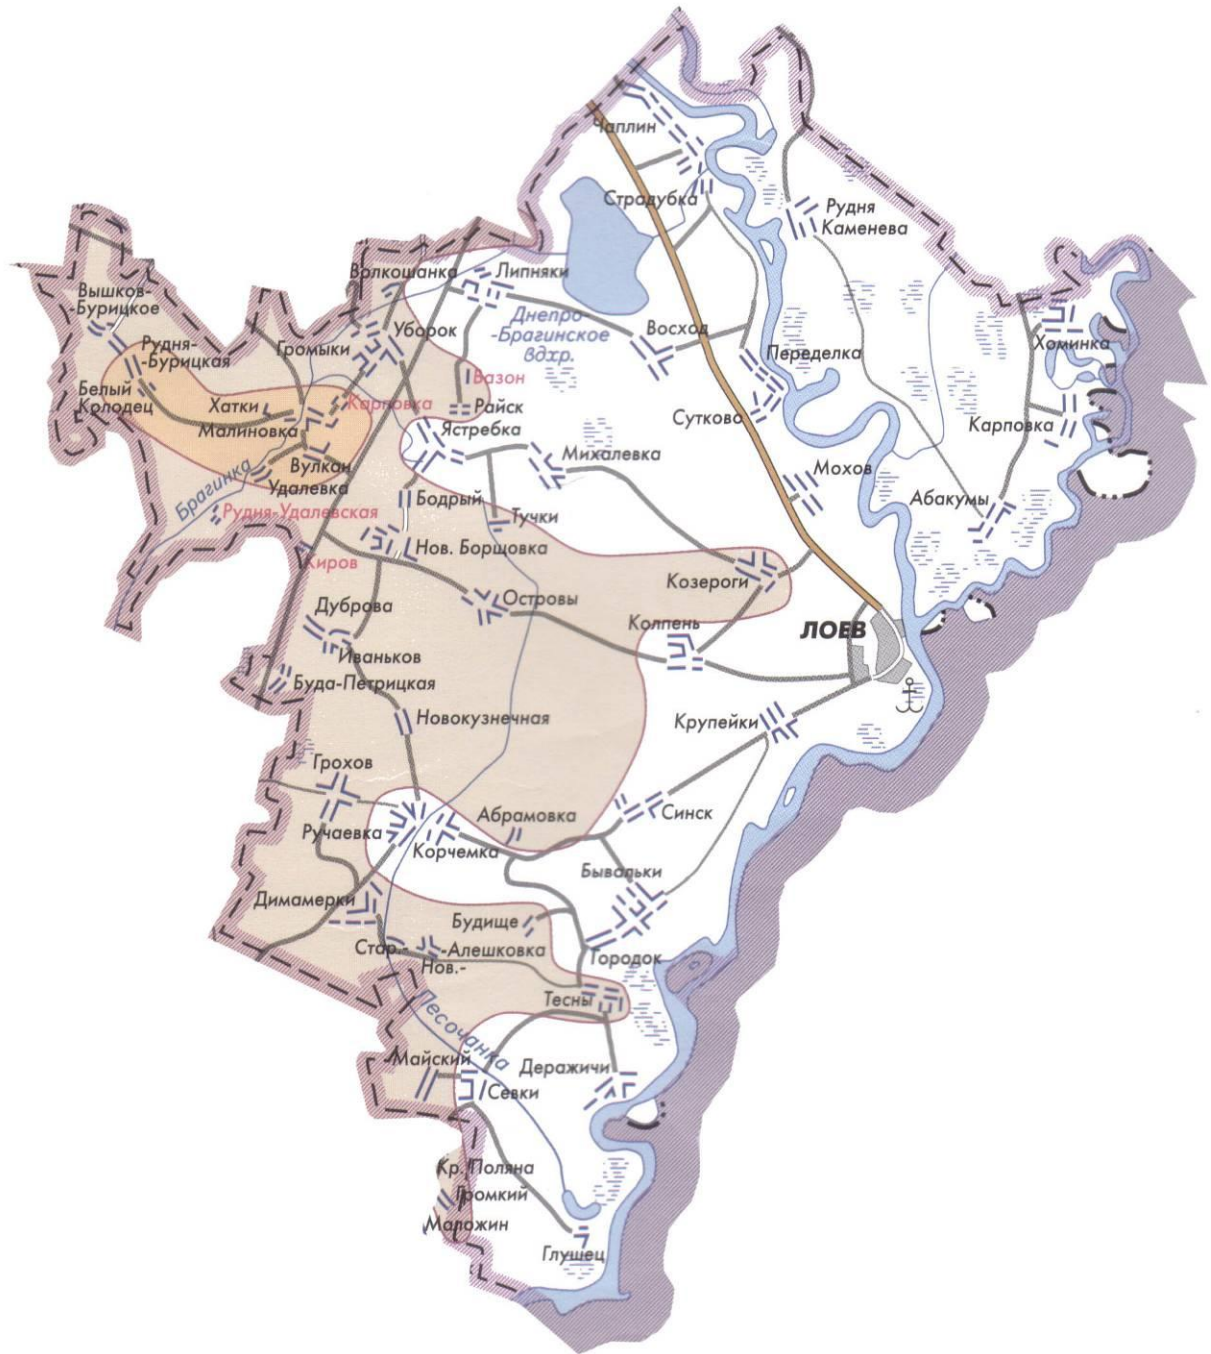

Паспорт  
Гомельская область, Лоевский район

Карта плотности загрязнения территории Лоевского района цезием-137

Паспорт  
Гомельская область, Лоевский район

Карта-схема Лоевского района Гомельской области

Перечень населенных пунктов, где за 2005 год выявлены случаи превышения РДУ по содержанию радионуклидов в молоке личных подсобных хозяйств:

$^{137}\text{Cs}$  – Белый Колодец.

В 2006-2007 годах превышения РДУ по содержанию радионуклидов в молоке личных подсобных хозяйств не регистрировались.