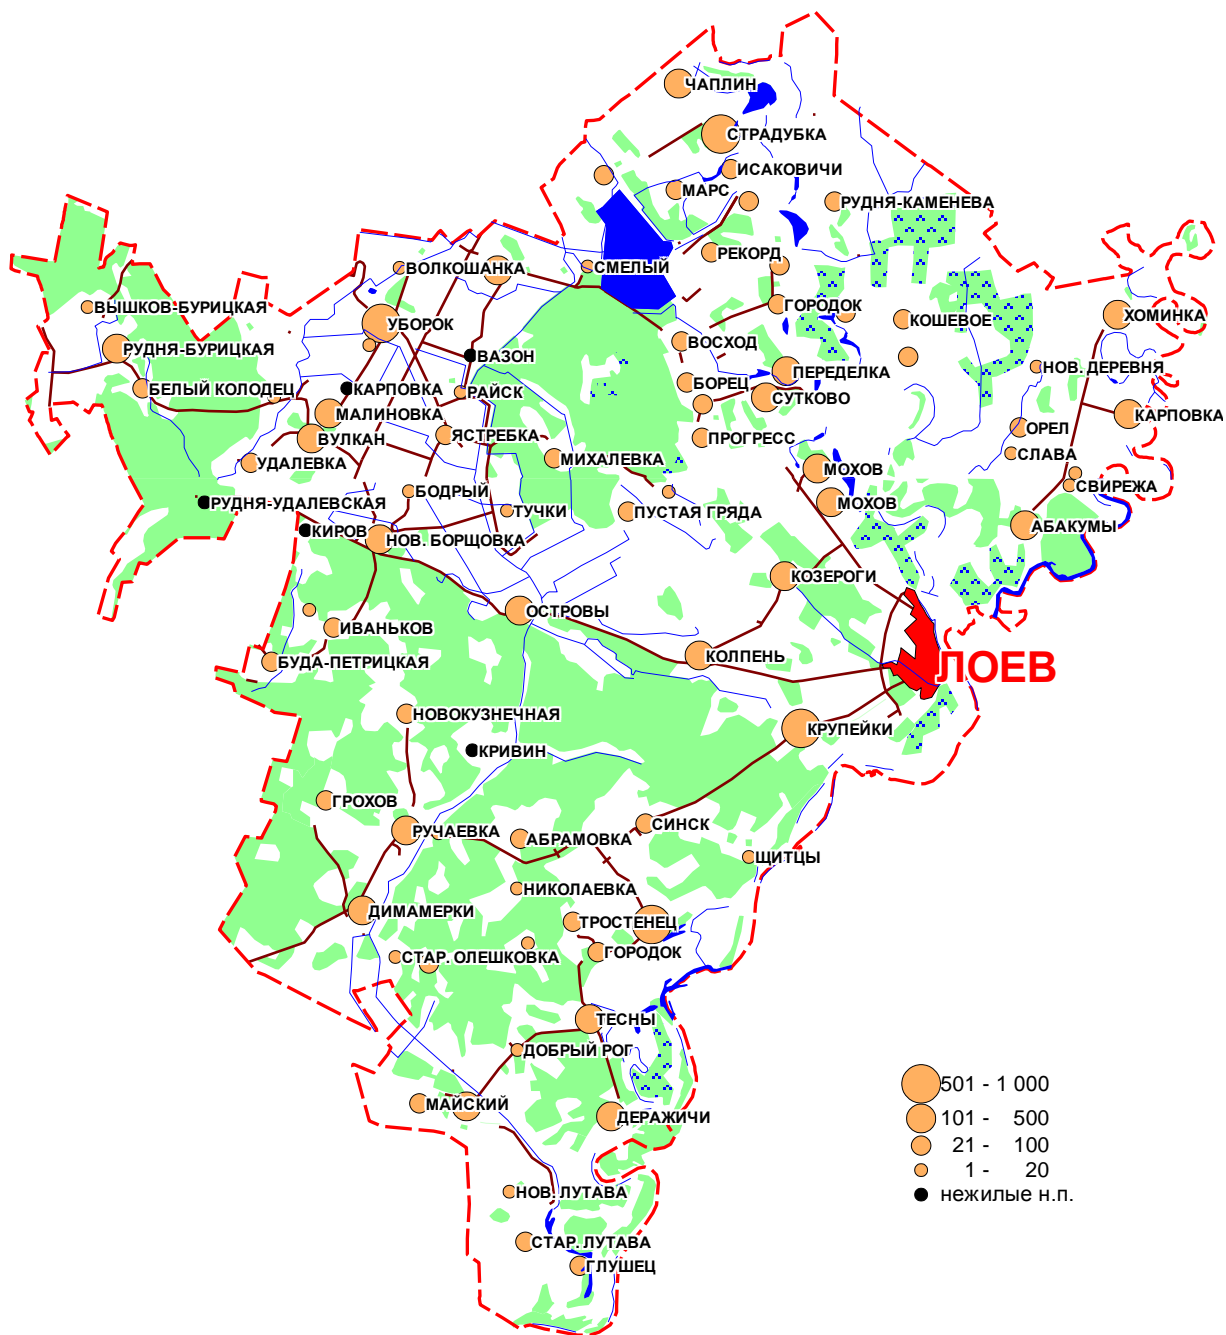

Паспорт  
Гомельская область, Лоевский район

Карта плотности загрязнения территории Лоевского района цезием-137

Паспорт  
Гомельская область, Лоевский район

Карта-схема Лоевского района Гомельской области

Перечень населенных пунктов, где за 2005 год выявлены случаи превышения РДУ по содержанию радионуклидов в молоке личных подсобных хозяйств:

$^{137}\text{Cs}$  – Белый Колодец.

В 2006-2007 годах превышения РДУ по содержанию радионуклидов в молоке личных подсобных хозяйств не регистрировались.