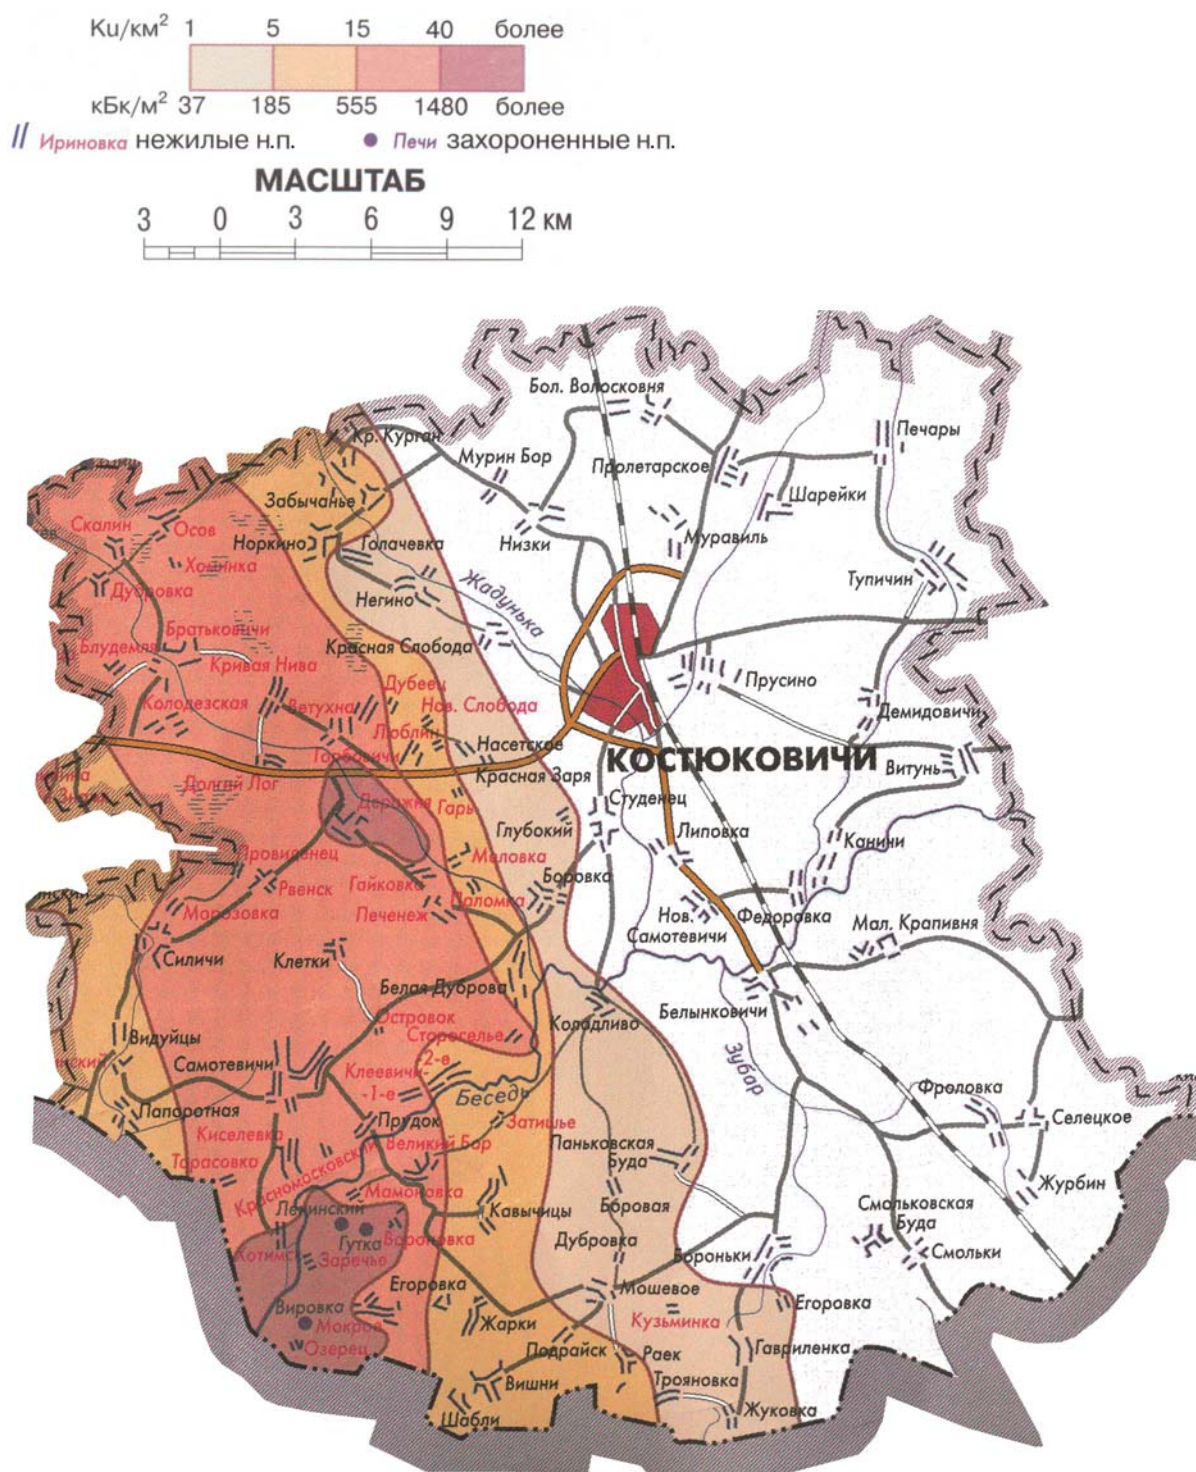

Паспорт загрязненного района
Могилевская область, Костюковичский район

Карта плотности загрязнения территории Костюковичского района цезием-137