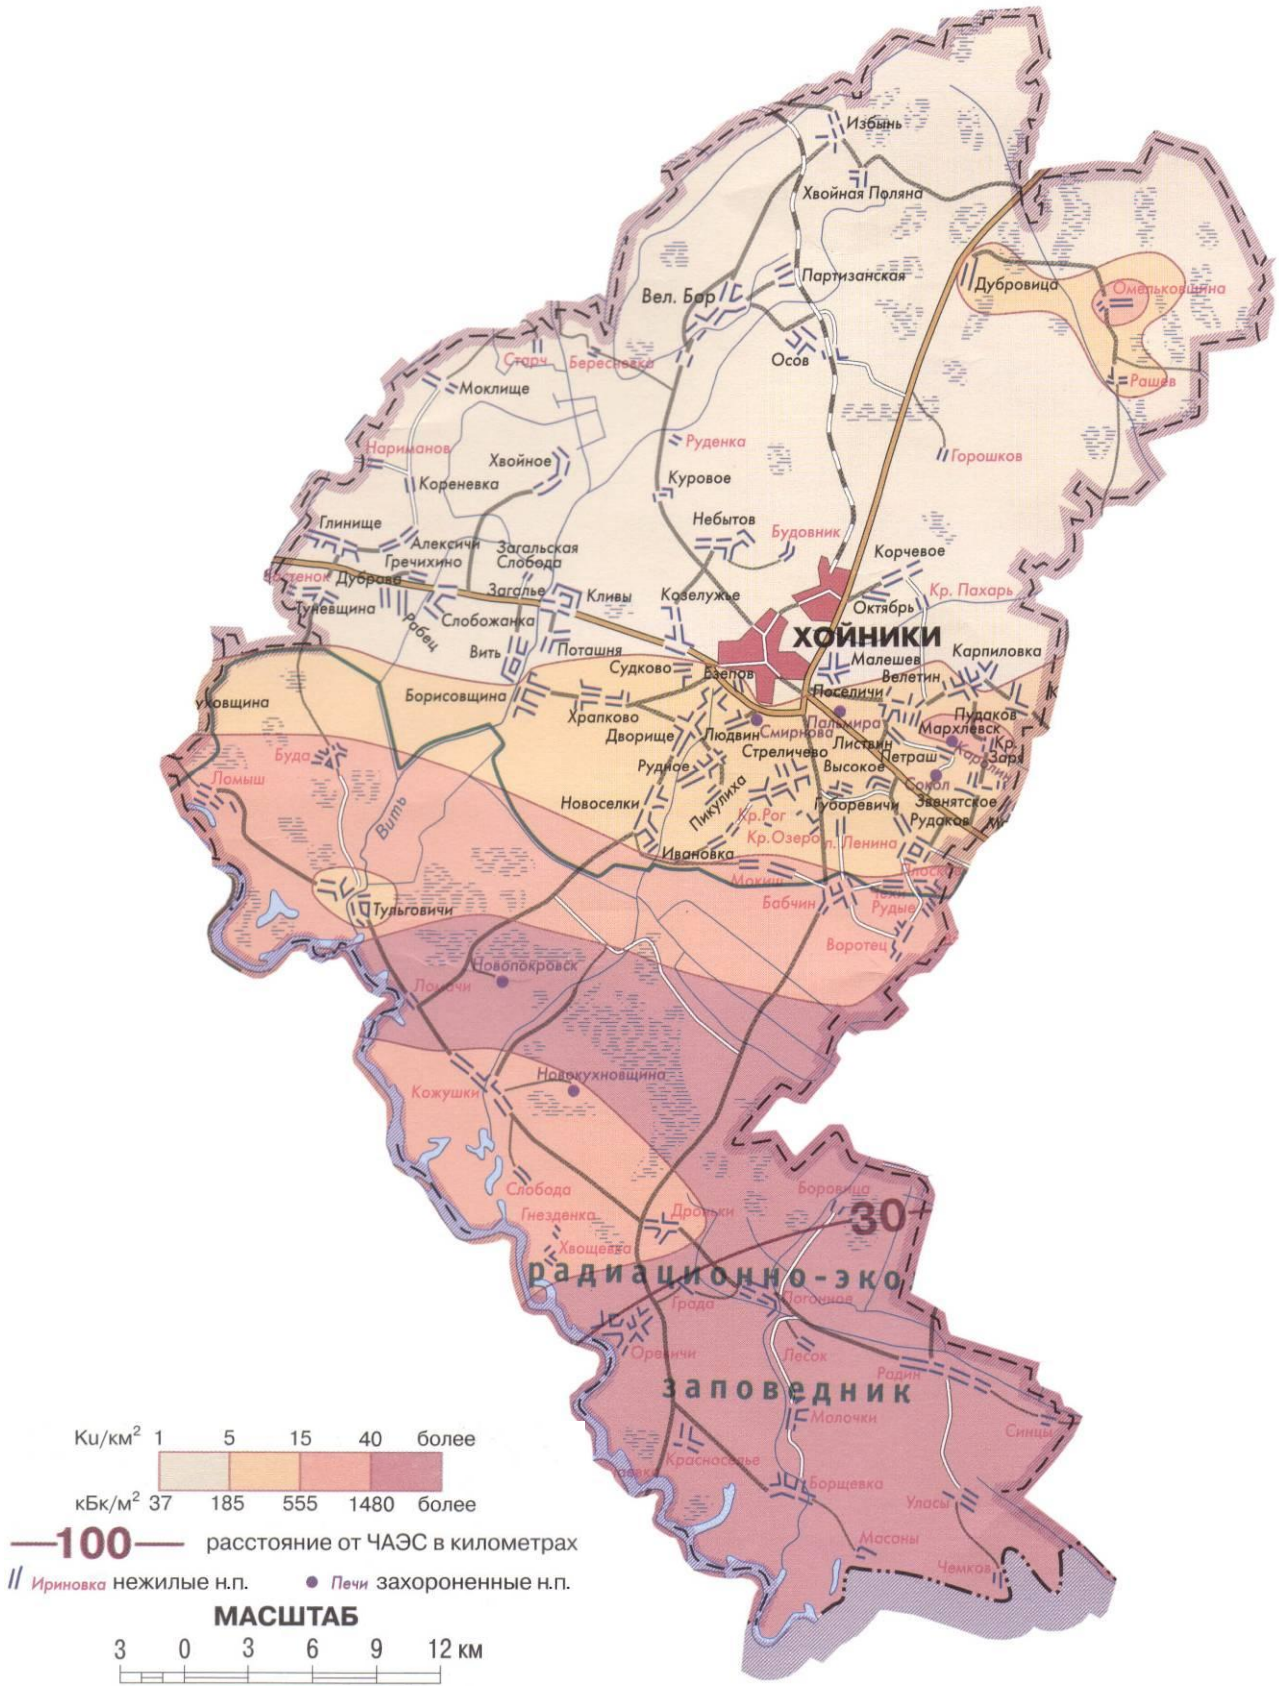

Паспорт
Гомельская область, Хойникский район

Карта загрязнения территории Хойникского района цезием-137

Паспорт
Гомельская область, Хойникский район

Карта-схема Хойникского района Гомельской области

Перечень населенных пунктов, где за 2007 год выявлены случаи превышения РДУ по содержанию радионуклидов в молоке личных подсобных хозяйств:

^{90}Sr – Дуброва, Глиннице, Слабожанка, Борисовщина, Вить, Дворище, Новоселки, Судково, Тульговичи, Кливы, Загалье, Октябрь, Поселичи, Звенятское, Рудаков, Стреличево, Губаревичи, Ивановка;

^{137}Cs – Дуброва, Глиннице, Слабожанка, Осов, Партизанская, Судково, Тульговичи.