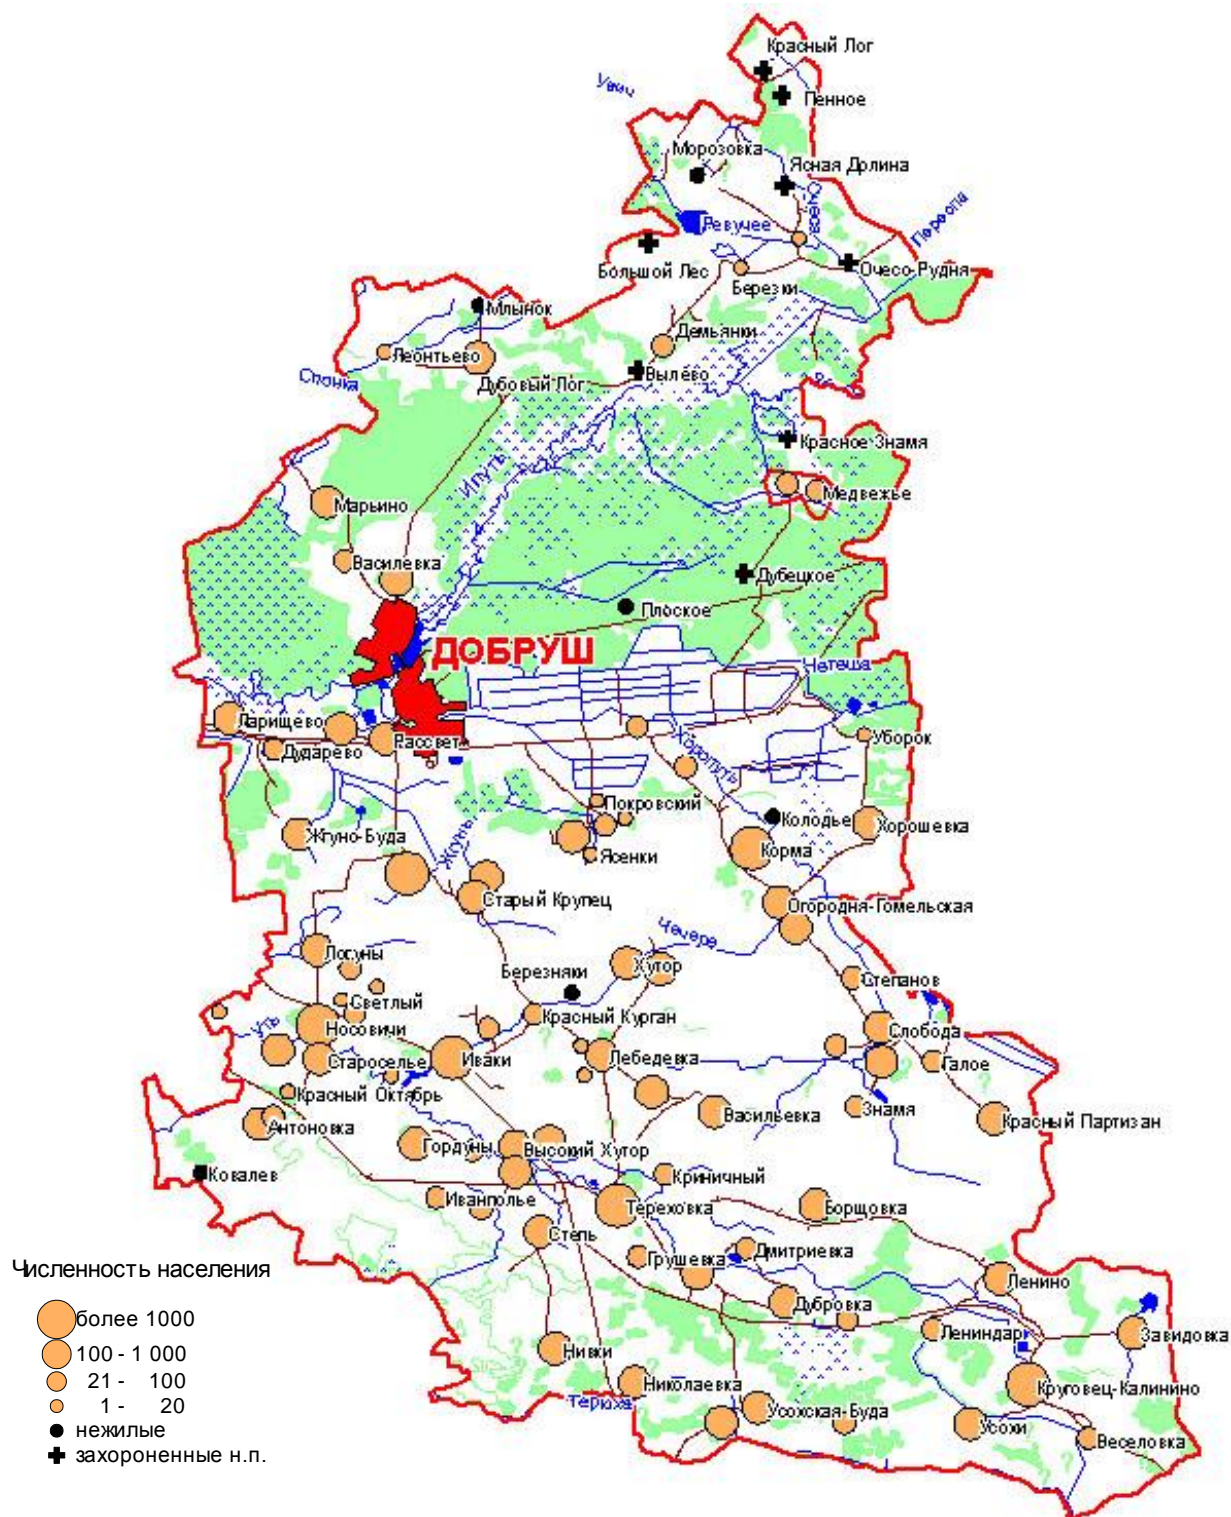

Паспорт  
Гомельская область, Добрушский район

Карта плотности загрязнения территории Добрушского района цезием-137

Паспорт  
Гомельская область, Добрушский район

**Карта-схема Добрушского района Гомельской области**

*Перечень населенных пунктов, где за 2007 год выявлены случаи превышения РДУ по содержанию радионуклидов в молоке личных подсобных хозяйств:*

<sup>137</sup>Cs – Дубовый Лог, Добруш.

<sup>90</sup>Sr - Дубовый Лог.