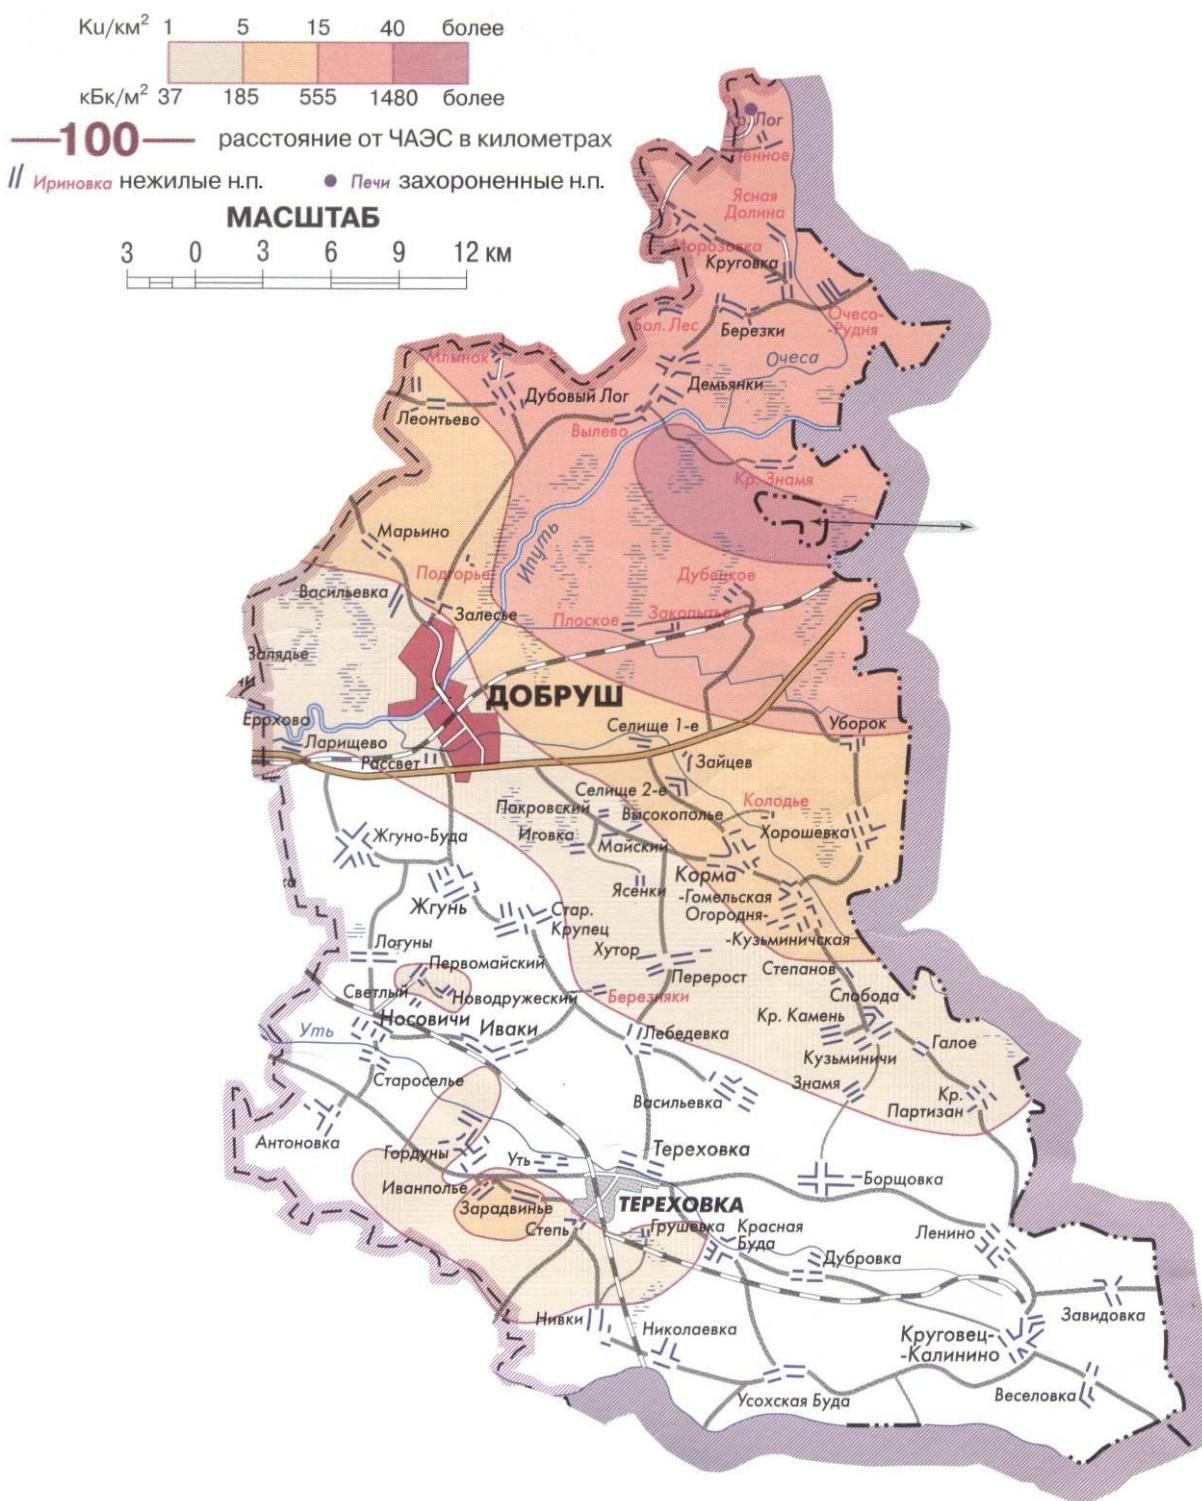

Паспорт  
Гомельская область, Добрушский район

Карта плотности загрязнения территории Добрушского района цезием-137

Паспорт  
Гомельская область, Добрушский район

**Карта-схема Добрушского района Гомельской области**

*Перечень населенных пунктов, где за 2007 год выявлены случаи превышения РДУ по содержанию радионуклидов в молоке личных подсобных хозяйств:*

<sup>137</sup>Cs – Дубовый Лог, Добруш.

<sup>90</sup>Sr - Дубовый Лог.