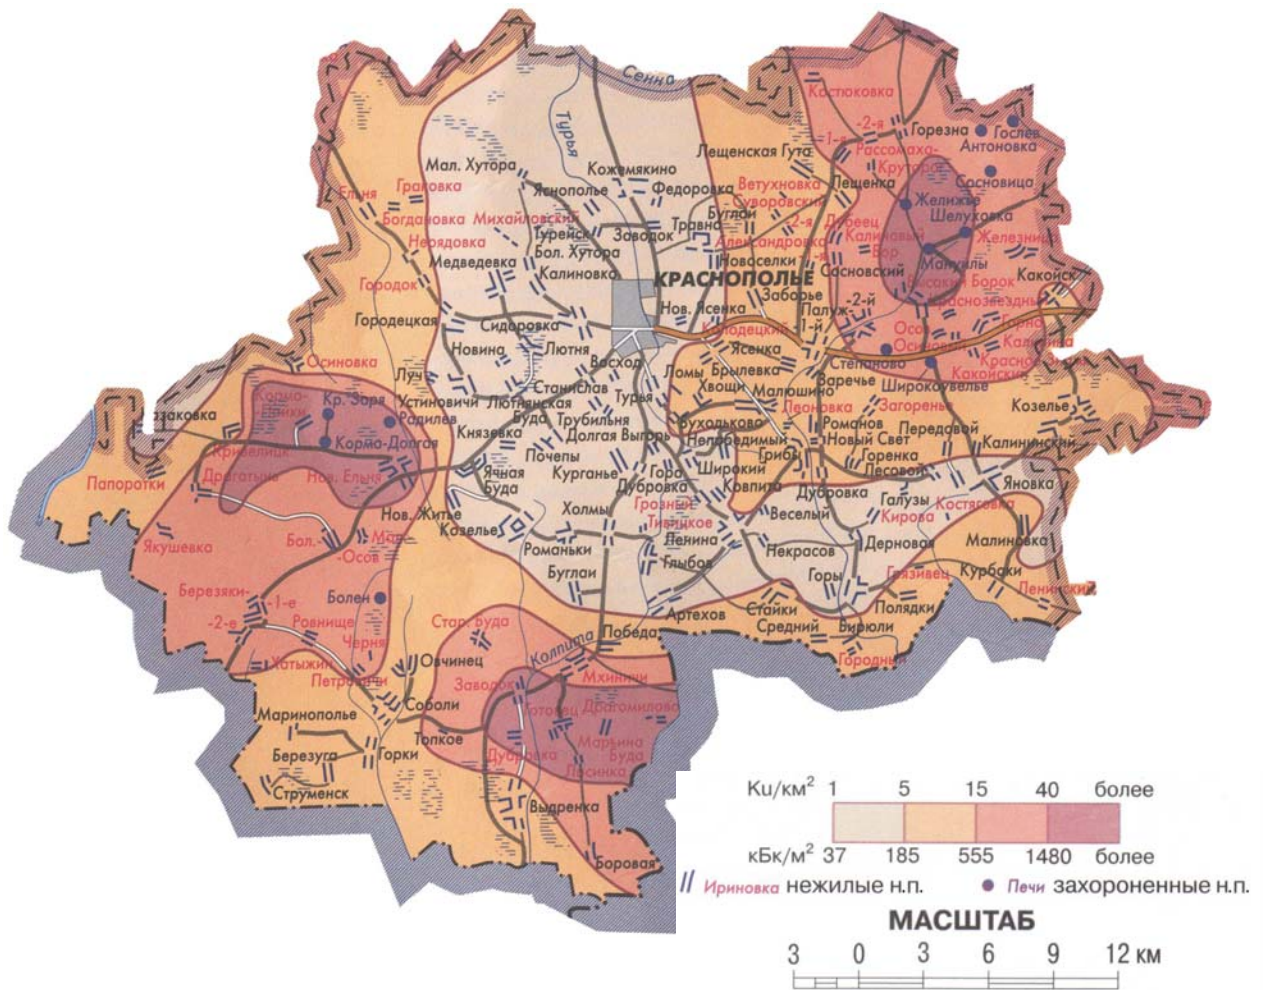

Паспорт загрязненного района
 Могилевская область, Краснопольский район

Карта плотности загрязнения территории Краснопольского района цезием-137