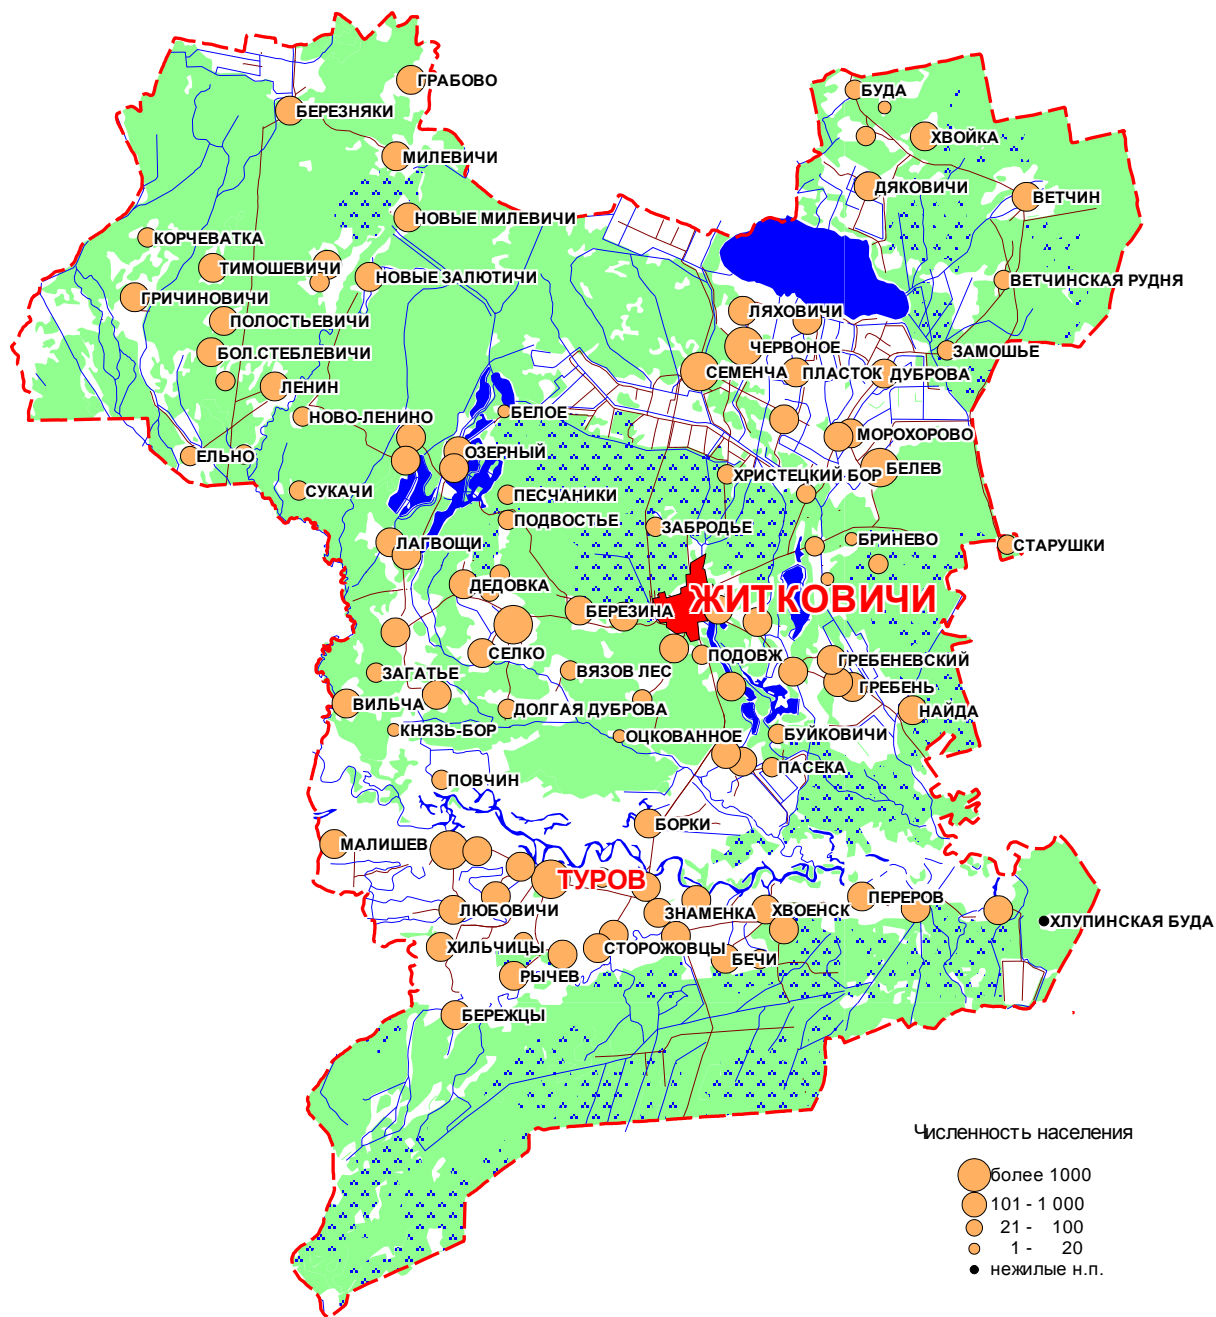

Паспорт  
Гомельская область, Житковичский район

Карта загрязнения территории Житковичского района цезием-137

### Карта-схема Житковичского района Гомельской области

Перечень населенных пунктов, где за 2007 год выявлены случаи превышения РДУ по содержанию радионуклидов в молоке личных подсобных хозяйств:

$^{137}\text{Cs}$  - Сукачи.

В 2006-2007 годах превышения РДУ по содержанию  $^{90}\text{Sr}$  в молоке личных подсобных хозяйств не регистрировались.