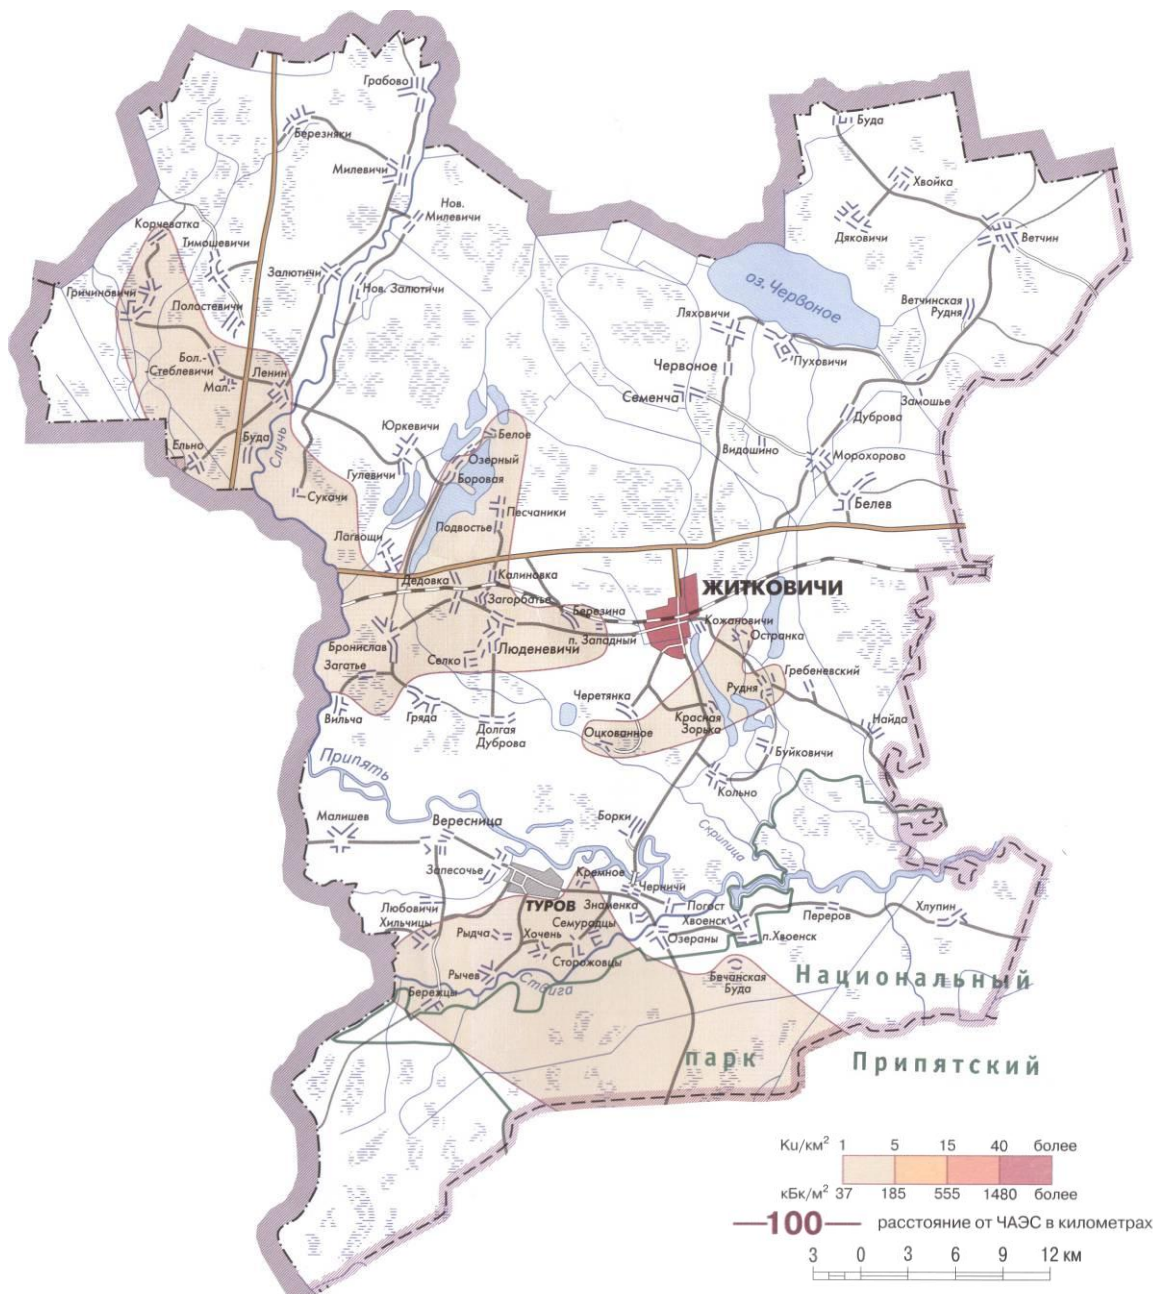

Паспорт  
Гомельская область, Житковичский район

Карта загрязнения территории Житковичского района цезием-137

### Карта-схема Житковичского района Гомельской области

Перечень населенных пунктов, где за 2007 год выявлены случаи превышения РДУ по содержанию радионуклидов в молоке личных подсобных хозяйств:

$^{137}\text{Cs}$  - Сукачи.