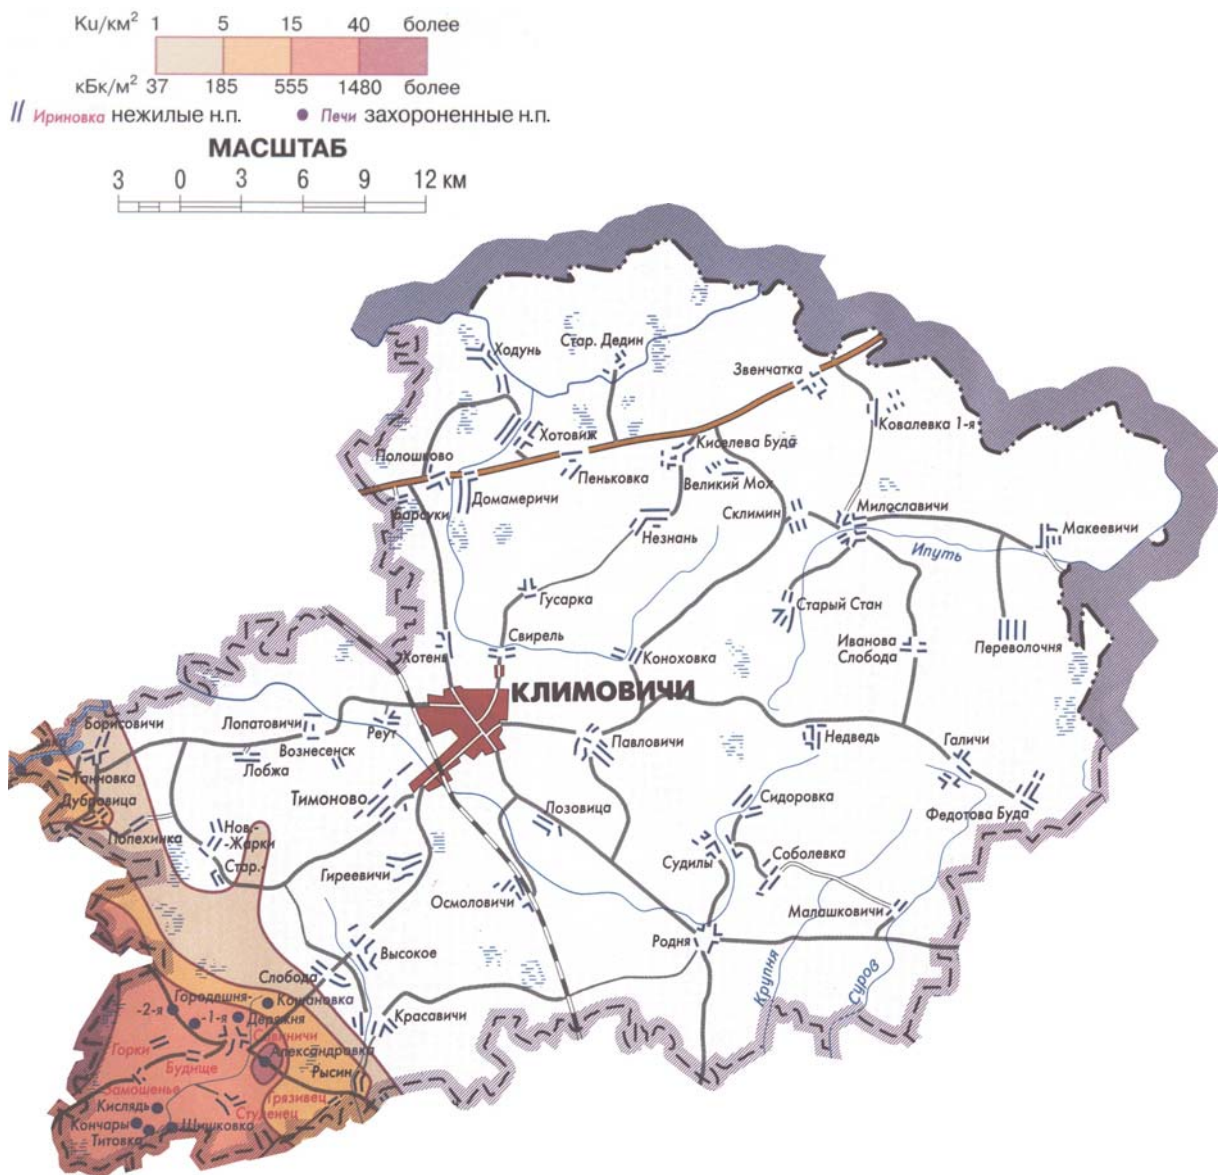

Паспорт загрязненного района
Могилевская область, Климовичский район

Карта плотности загрязнения территории Климовичского района цезием-137