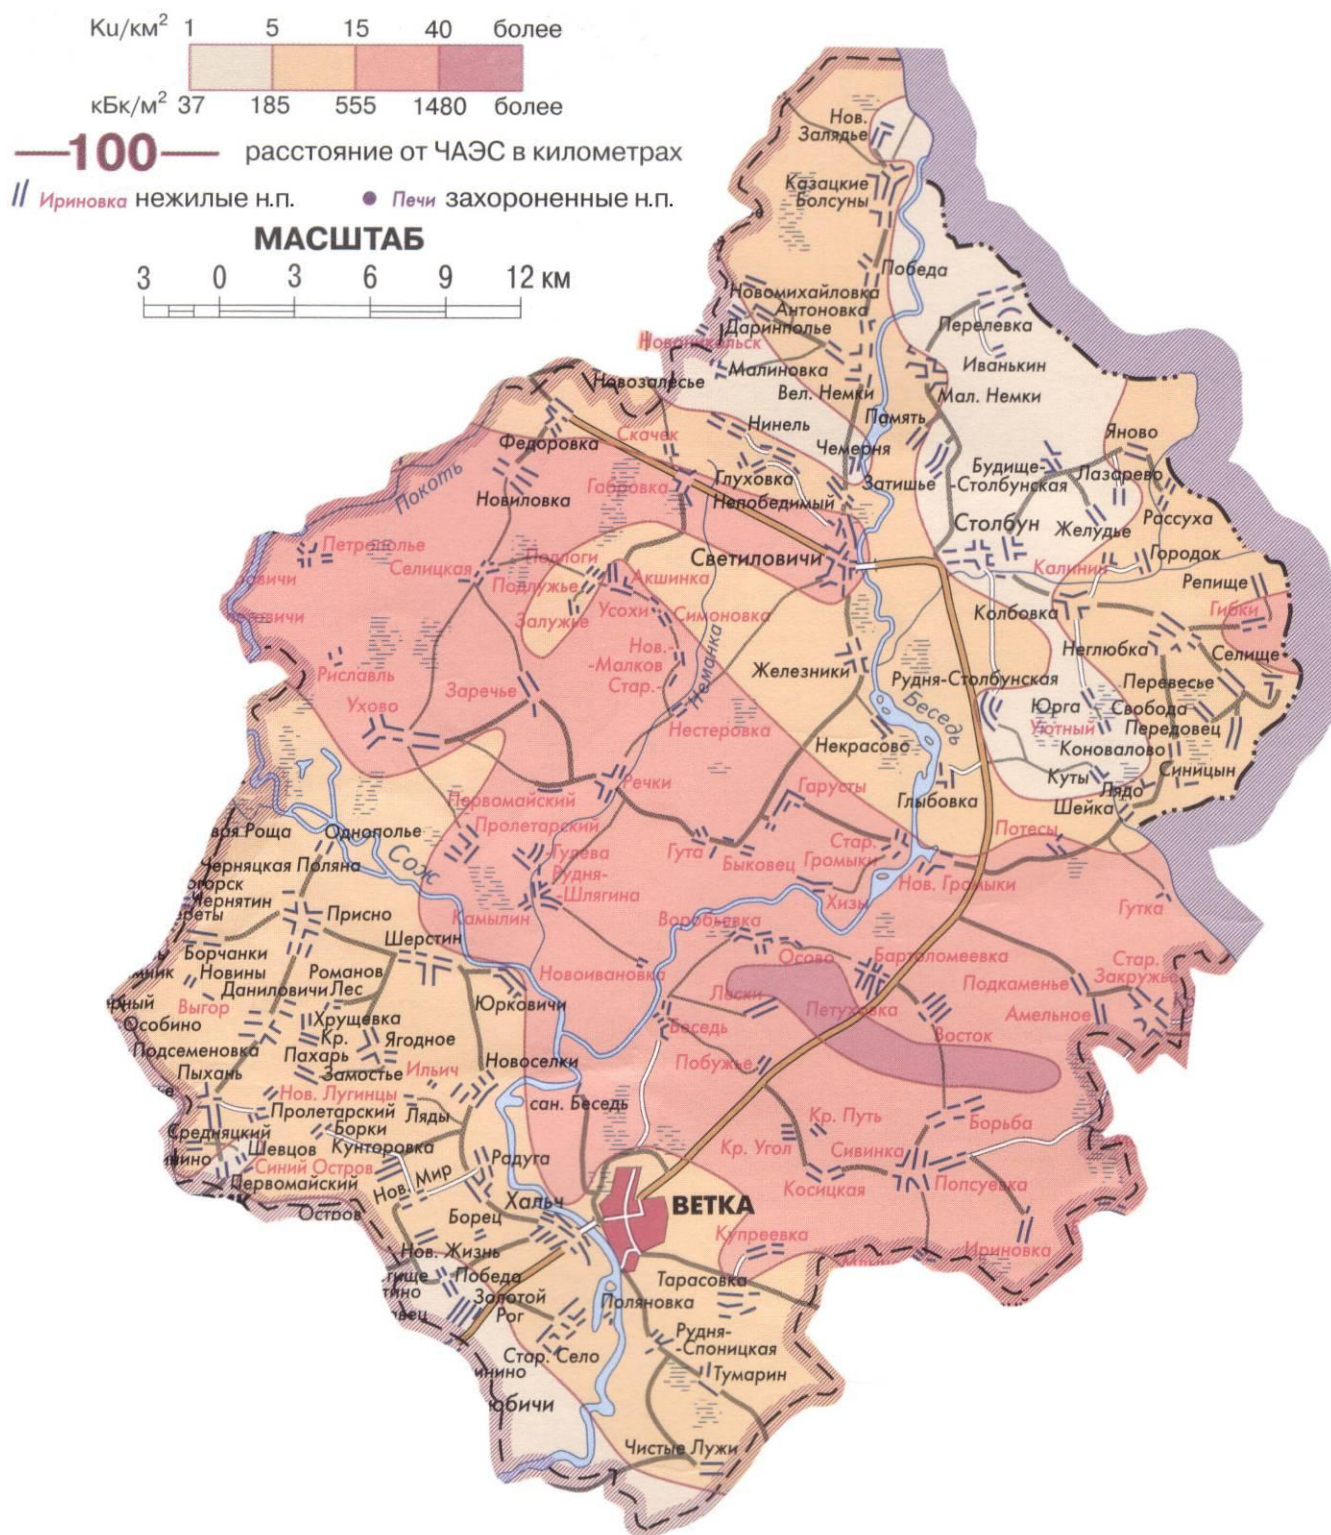

Паспорт  
Гомельская область, Ветковский район

Карта плотности загрязнения территории Ветковского района цезием-137